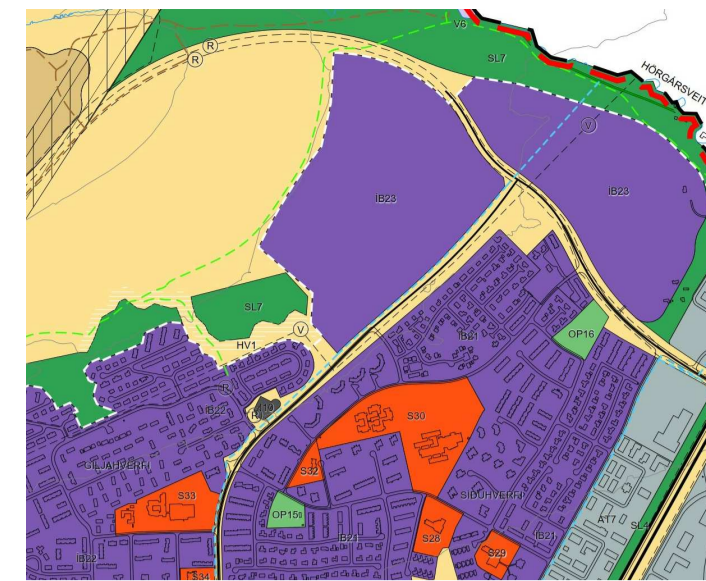

MÓAHVERFI DEILISKIPULAG

DEILISKIPULAG ÞETTA SEM AUGLÝST HEFUR VERIÐ SKV. 41. GR. SKIPULAGSLAGA NR. 123/2010 FRÁ 9. MARS 2022 TIL 25. APRÍL 2022 VAR SAMÞYKKT Í BÆJARSTJÓRN AKUREYRAR ÞANN 10. MAÍ 2022.

BÆJARSTJÓRI AKUREYRAR

DEILISKIPULAG ÞETTA ÖÐLAÐIST GILDI MEÐ AUGLÝSINGU Í B-DEILD STJÓRNARTÍÐINDA ÞANN 20. JÚNÍ 2022.