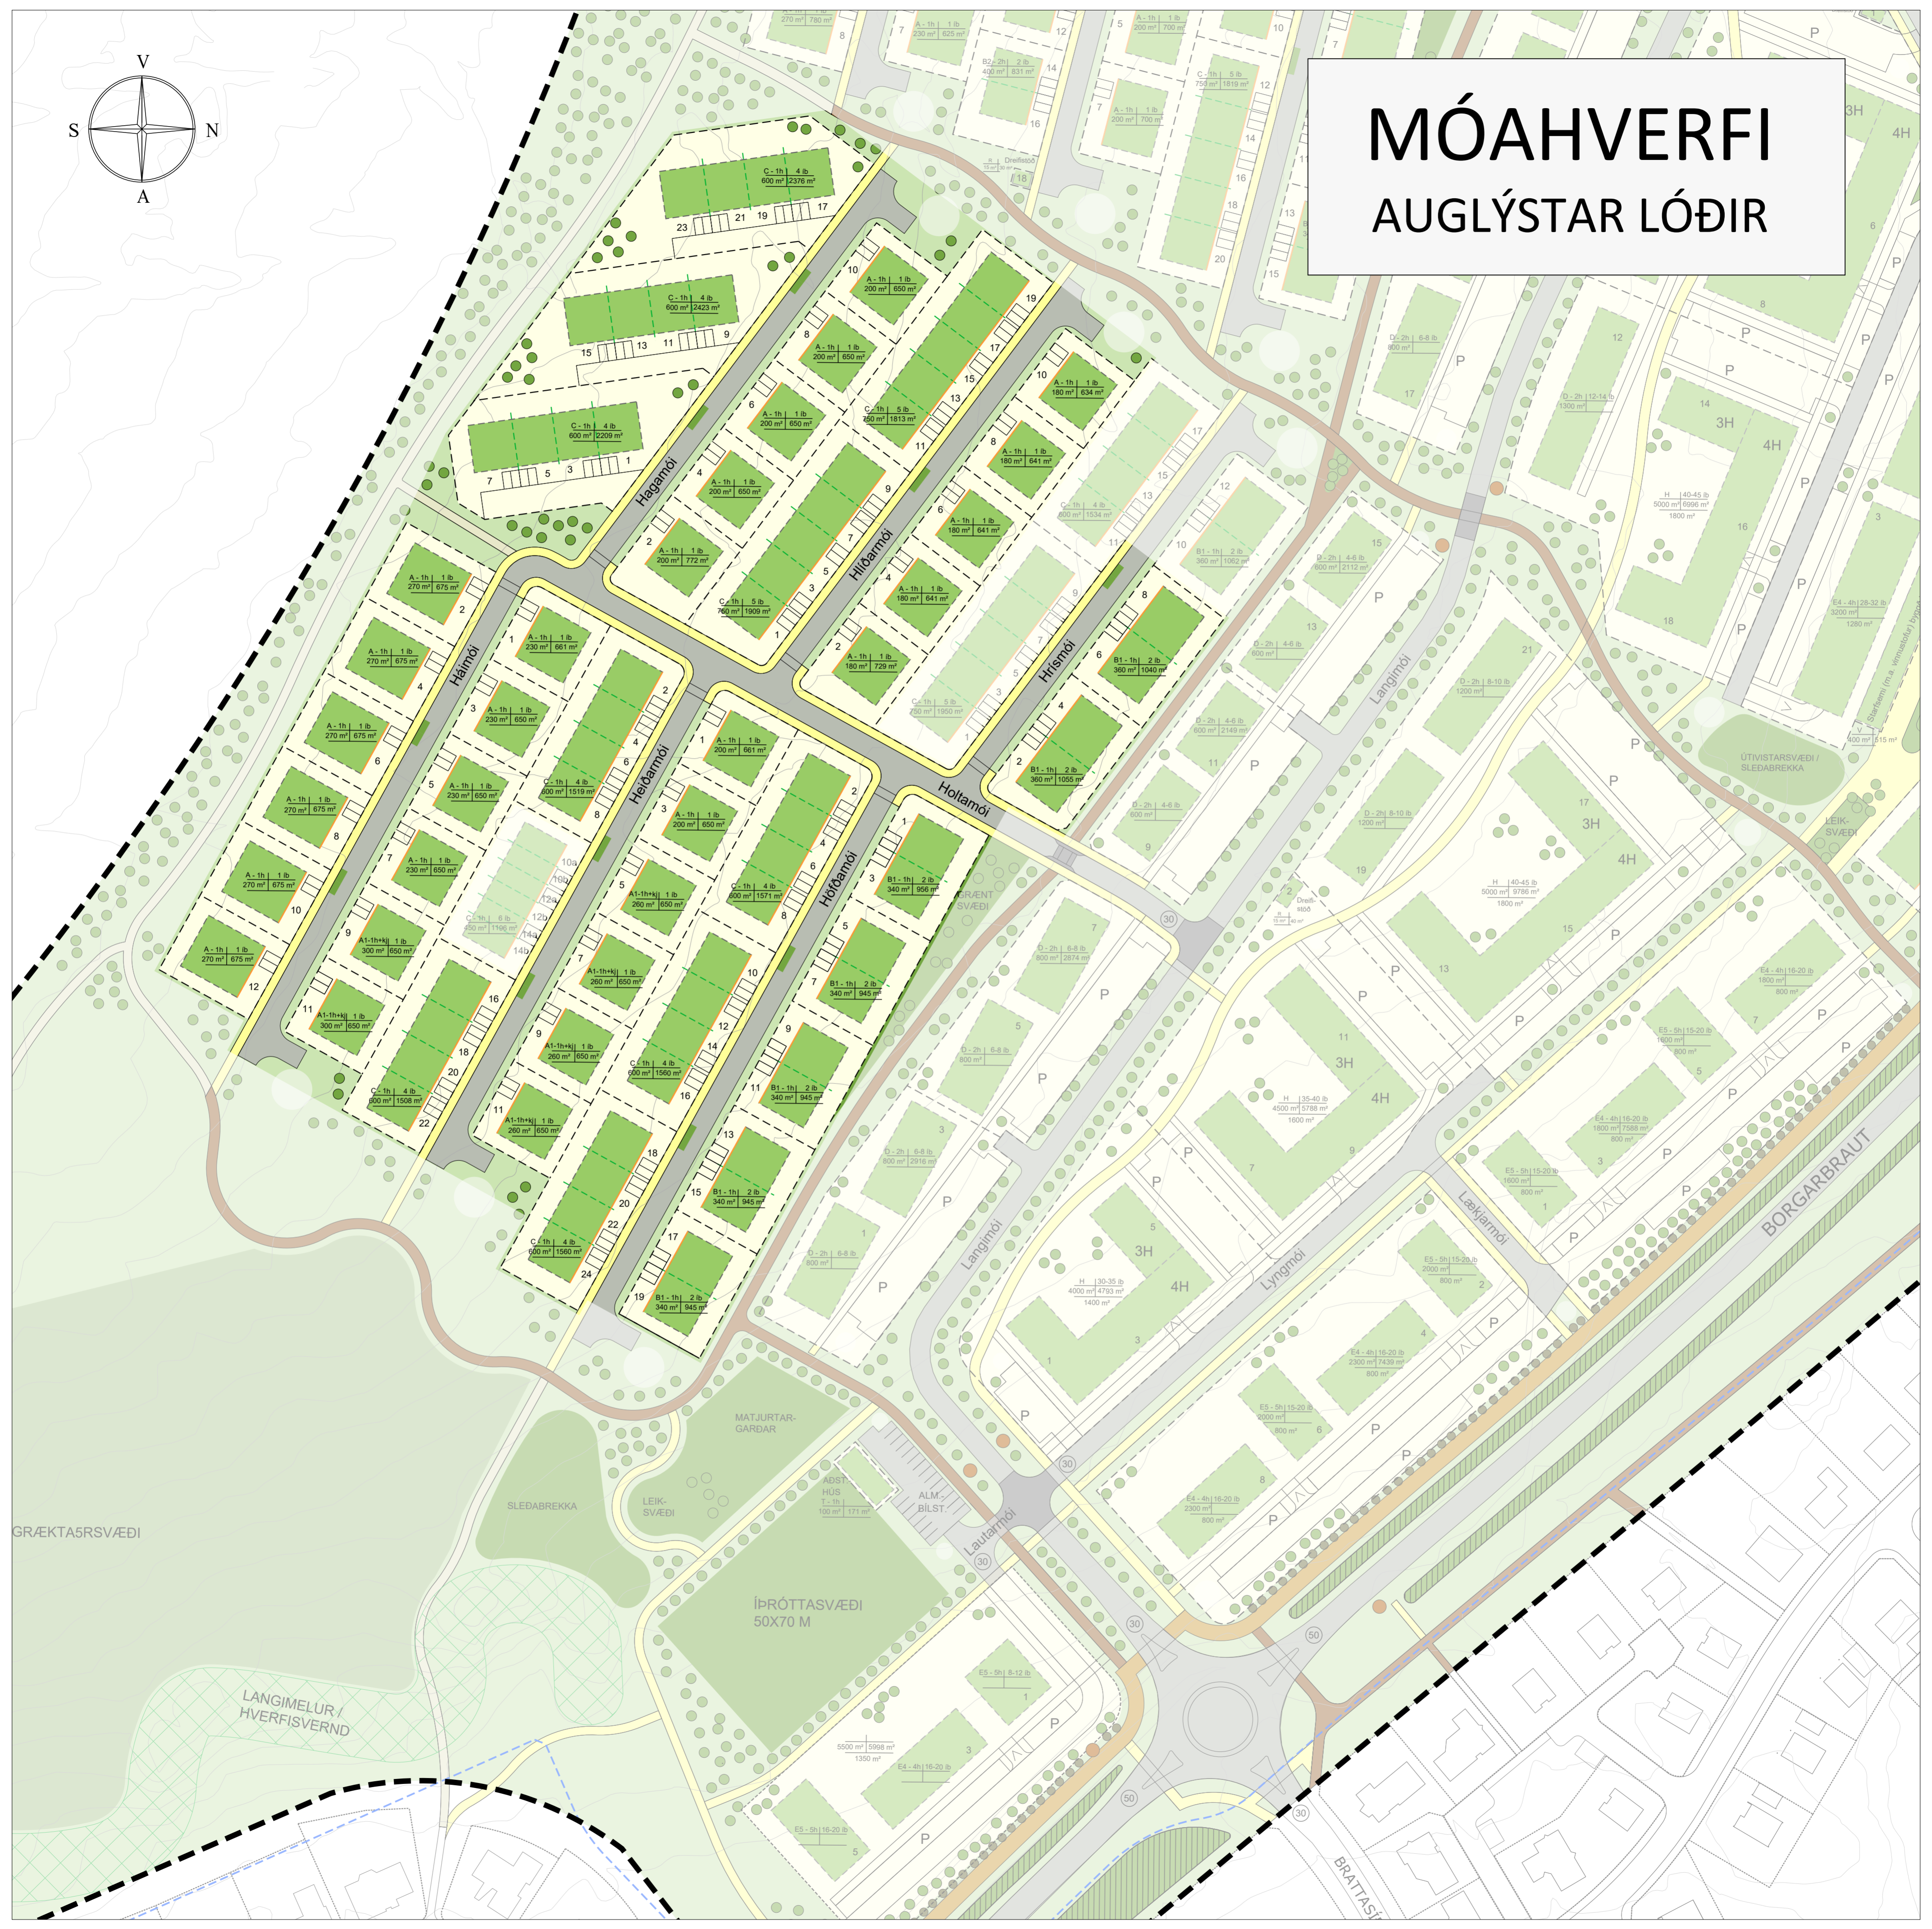

MÓAHVERFI AUGLÝSTAR LÓÐIR

GRÆKTA5RSV/EDI

LANGIMELUR /
HVERFISVERND

ÍÞRÓTTASVÆÐI
50X70 M

BORGARBRAUT

BRATASMÓI