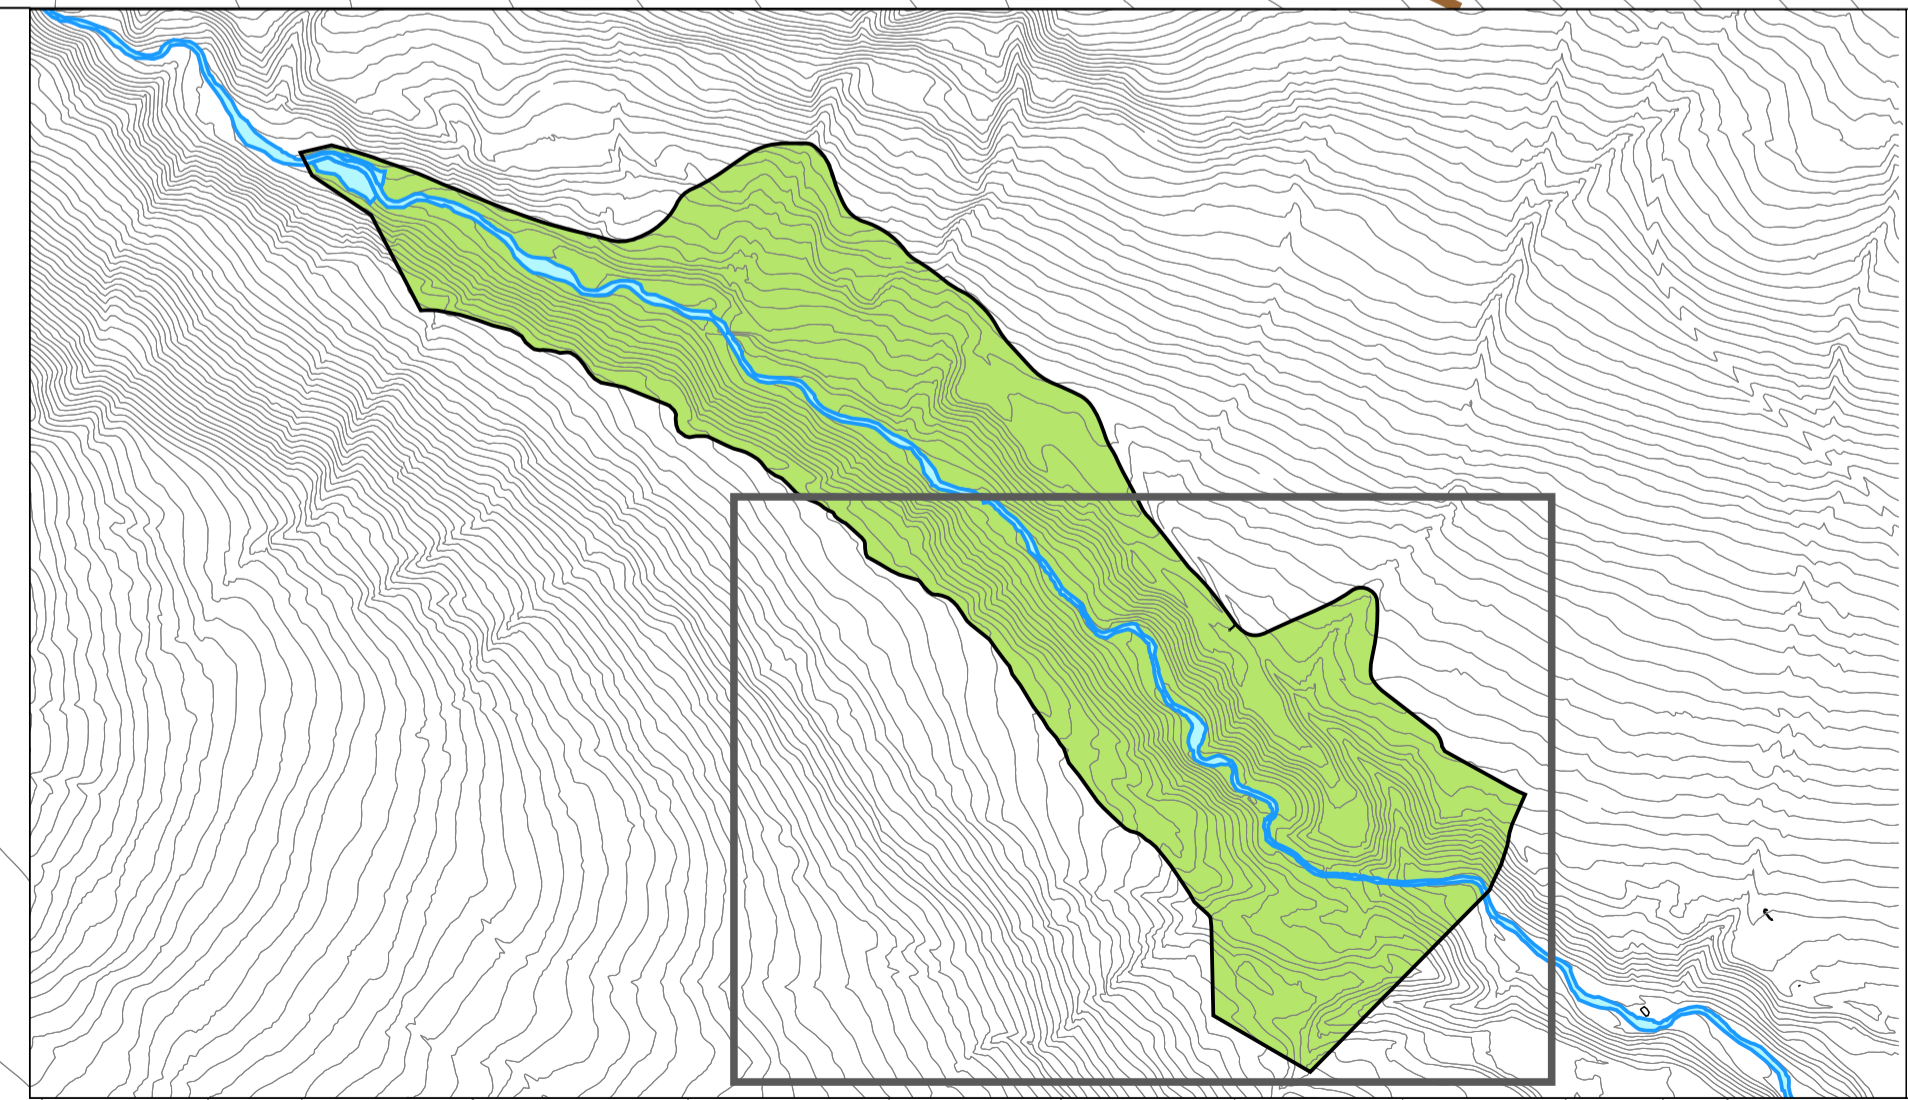

TILLAGA AÐ DEILISKIPULAGI ÞESSU VAR AUGLÝST
FRÁ _____ TIL _____

DEILISKIPULAG ÞETTA VAR SAMÞYKKT AF SKIPULAGSNEFND
AKUREYRAR ÞANN _____

DEILISKIPULAG ÞETTA SEM AUGLÝST HEFUR VERIÐ SKV.
41 GR. SKIPULAGS- OG BYGGINGARLAGA NR 123/2010
VAR SAMÞYKKT Í BÆJARSTJÓRN AKUREYRAR ÞANN _____

_____

BÆJARSTJÓRI AKUREYRAR

DEILISKIPULAG ÞETTA ÖDLADIST GILDI MEÐ AUGLÝSINGU Í
B-DEILD STJÓRNARTÍÐINDA ÞANN _____

UNNIÐ FYRIR:
SKIPULAGSDEILD AKUREYRARBÆJAR

YFIRLITSUPPRÁTTUR
BLAÐSKIPTING SKIPULAGSUPPRÁTTA

AKUREYRARBÆR - DEILISKIPULAG
GLERÁRVIRKJUN II - TILLAGA
DEILISKIPULAGSUPPRÁTTUR - NORÐUR

KVARDI-A1: 1:2000 TEIKN NR: 002
DAGS: 12.02.2014 HANNAÐ: ÓI / II
FLOKKUR: 6000 TEIKNAD: ÓI / II
SKRÁ: Glerard-virkjun-dsk.dwg VERKNR: 13070