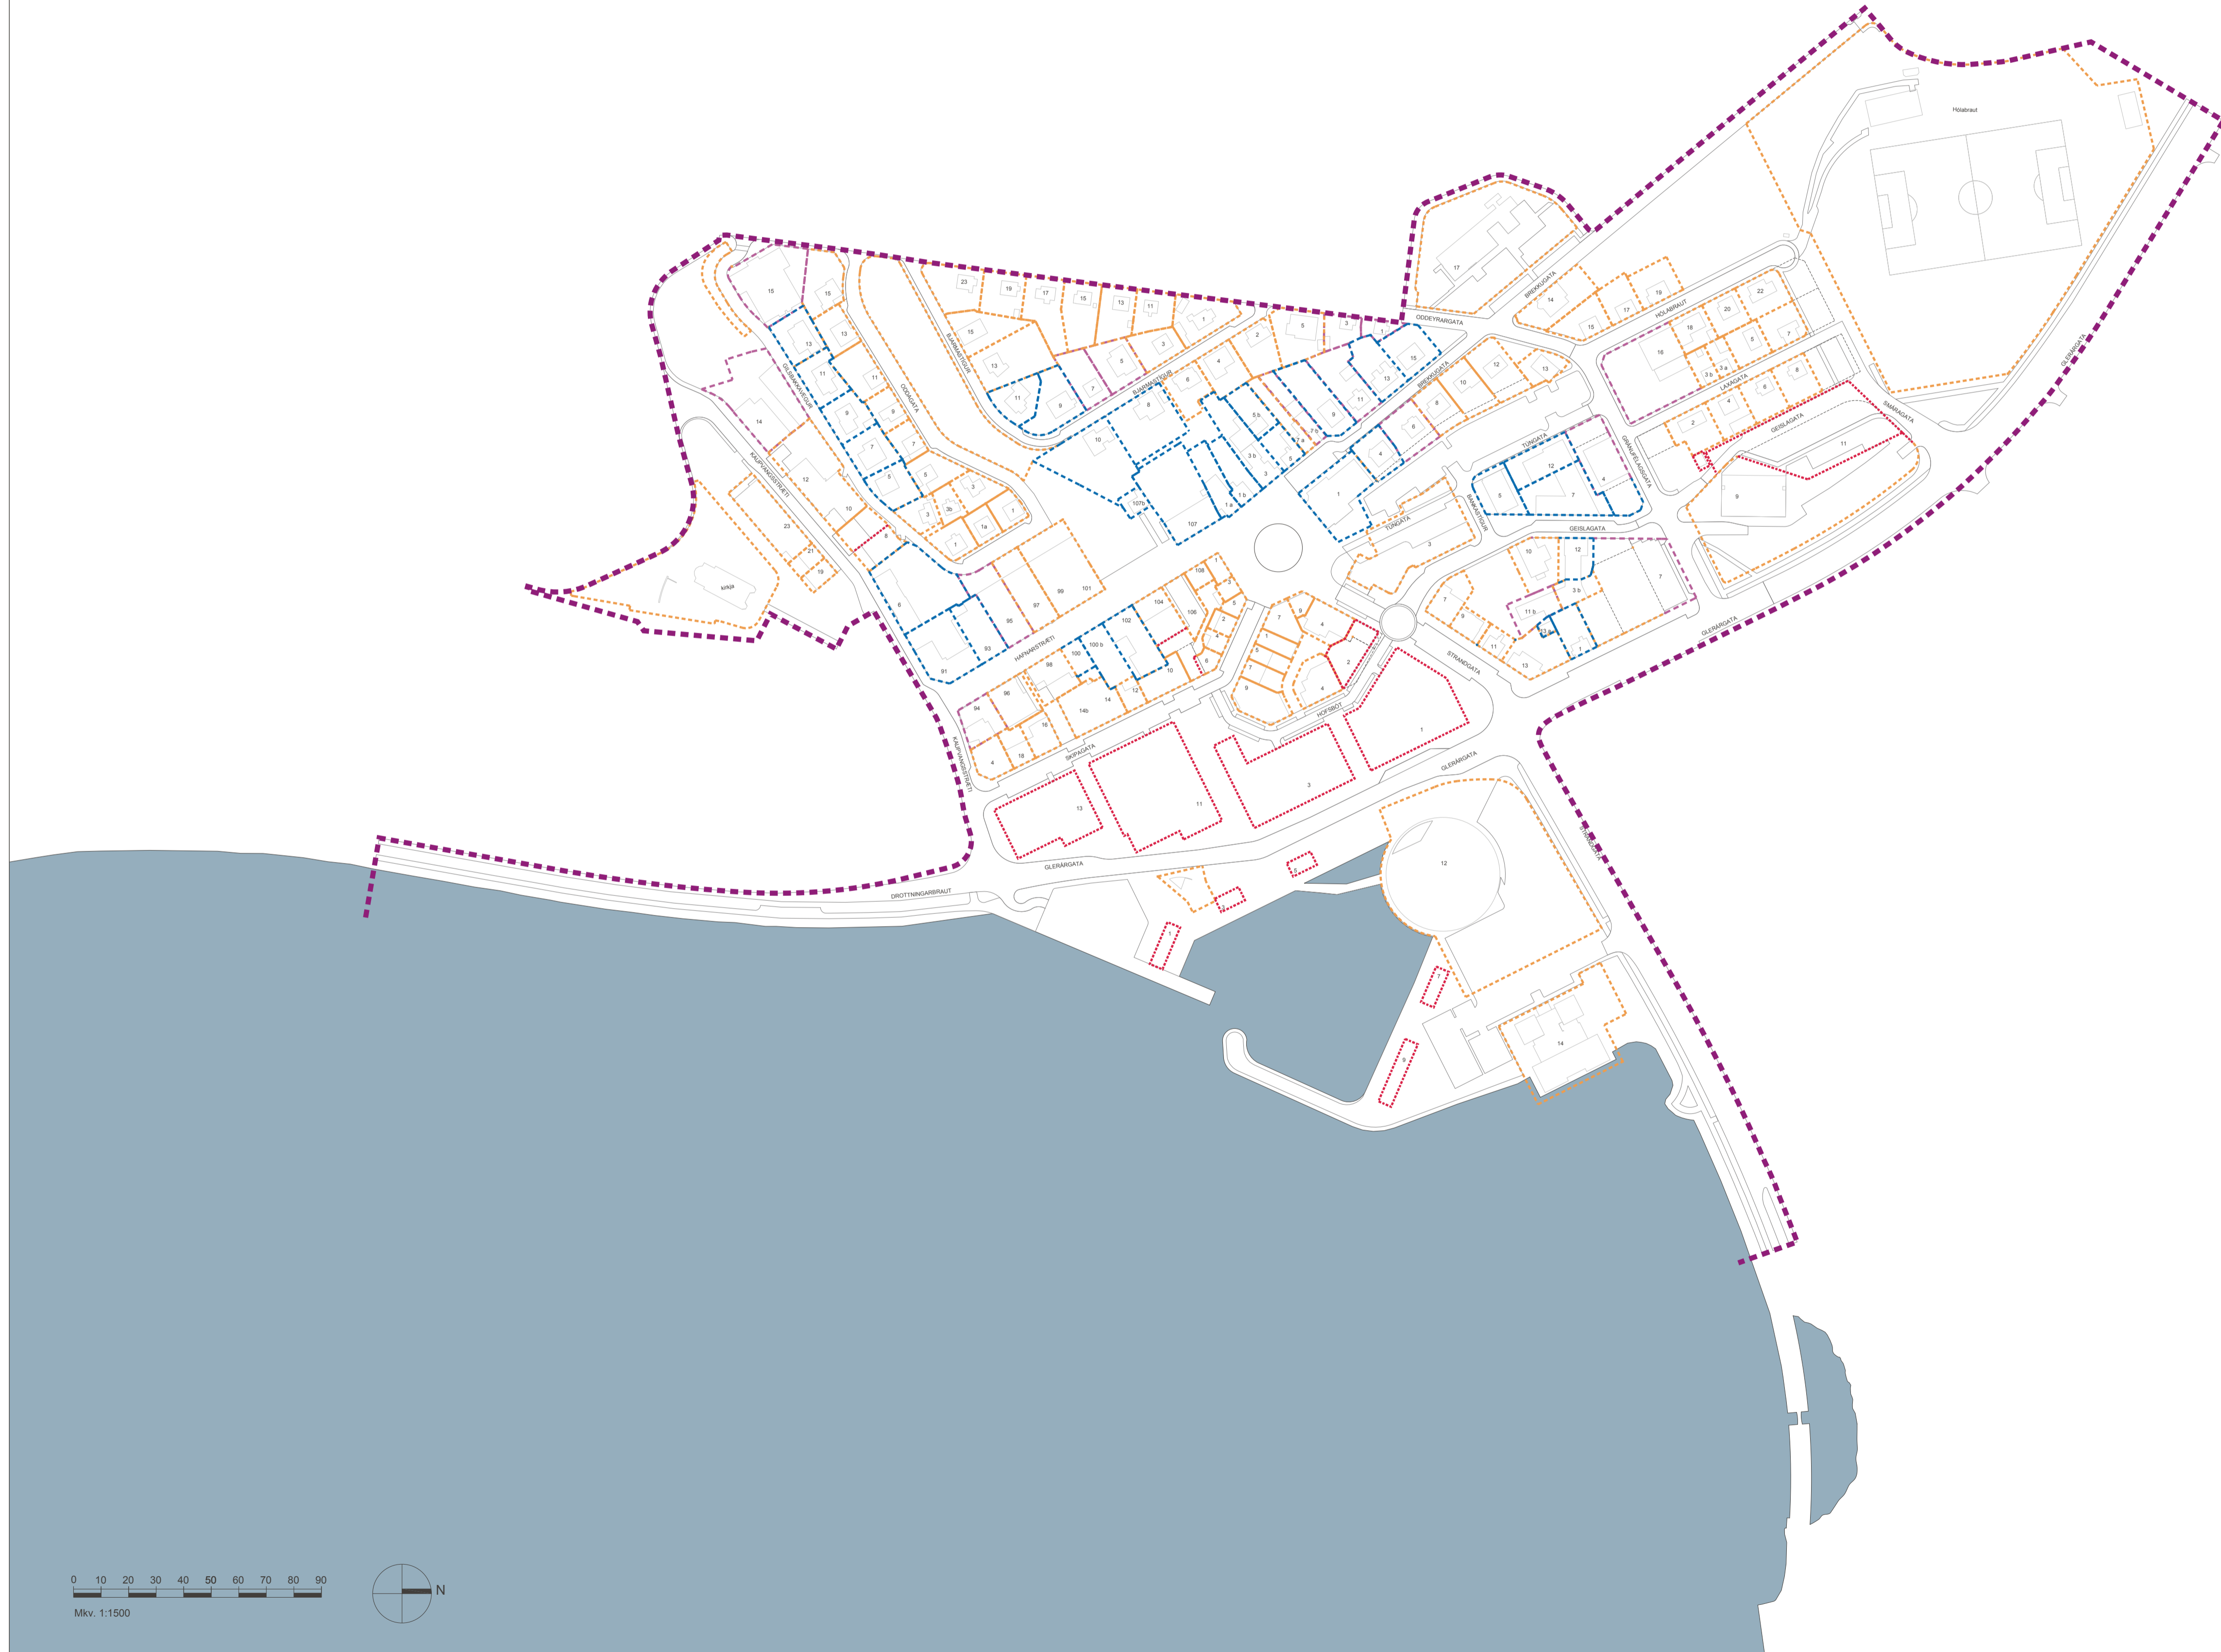

ADALSKIPULAG AKUREYRAR 2005-2018,  
MKV. 1 : 60.000

SKÝRINGAR

- MÖRK DEILISKIPULAGSINS
- LÖDARMÖRK NÝ
- LÖDARMÖRK FALLA ÚT
- LEIGULÖD
- LEIGULÖD - EIGNALÖD
- EIGNARLÖD

003

MIÐBÆR - DEILISKIPULAG  
LÖDAMARKAUPDRÁTTUR, A1 = 1:2000  
12. FEBRÚAR, 2014