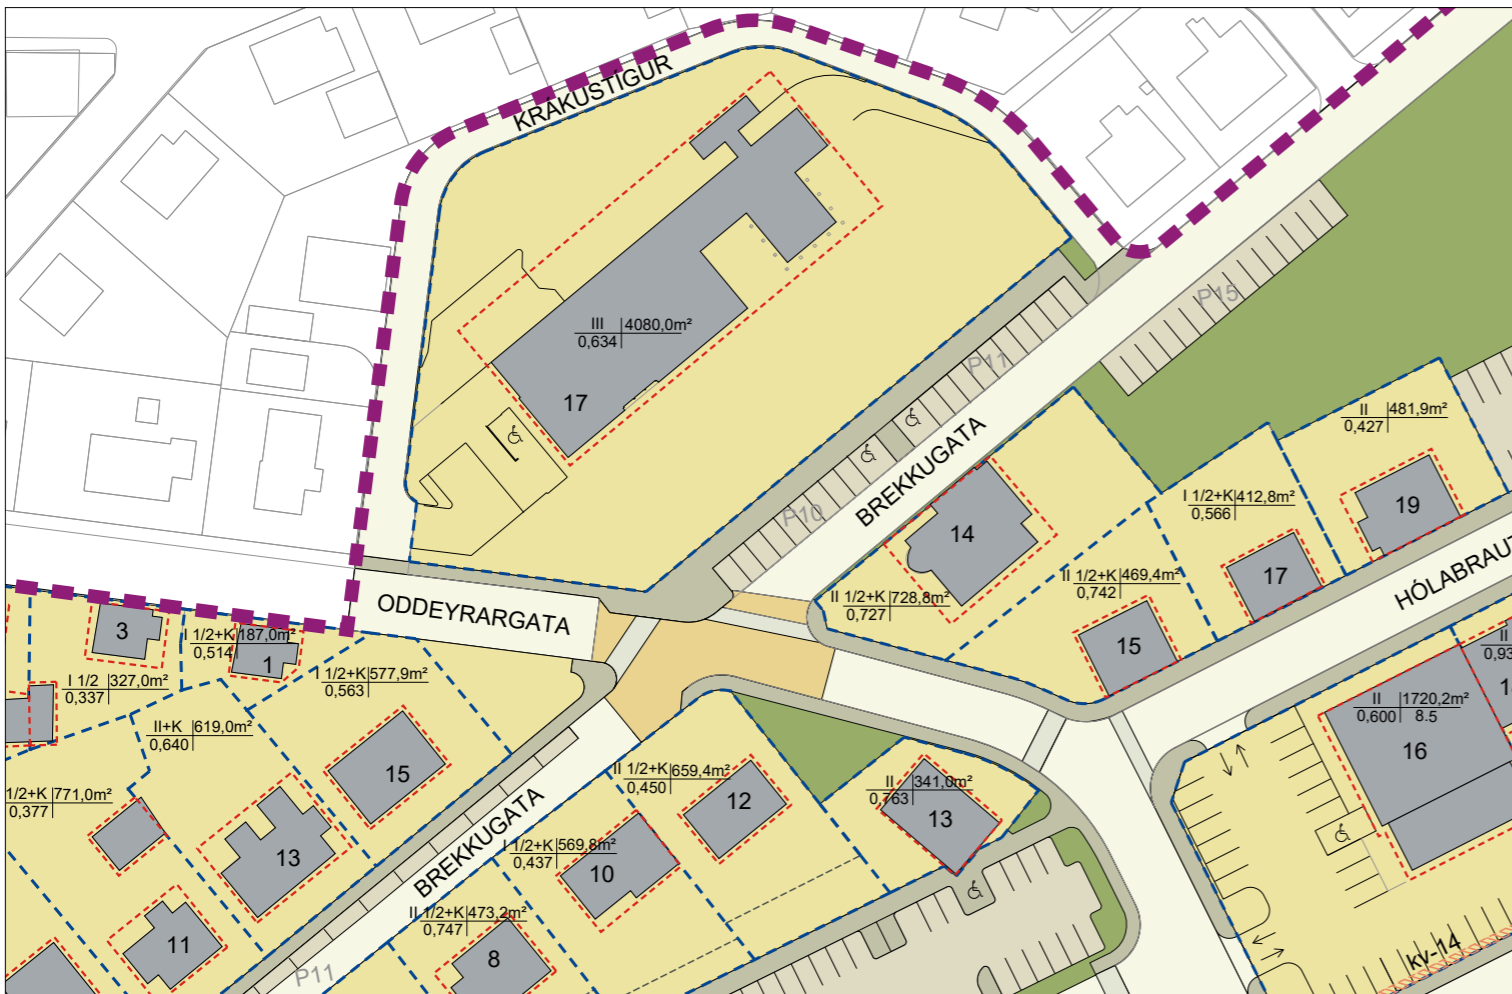

GILDANDI DEILISKIPLAG, ÖÐLAÐIST GILDI 22.07.2014, M.S.BR.

BREYTT DEILISKIPLAG

Miðbær - deiliskipulag

Breyting á deiliskipulagi

Gatnamót Oddeyrargötu og Brekkugötu

Breyting á deiliskipulagi fellst í eftirfarandi:

- Breyting er gerð á gatnamótum Oddeyrargötu og Brekkugötu þannig að gatnamótin verða öll upplýft.
- Aðliggjandi gangstéttar við gatnamótin breikka en við það þrengjast göturnar.
- Gert er ráð fyrir tveimur gönguþverunum yfir gatnamótin, annarsvegar yfir Oddeyrargötu sunnan gatnamótanna og hinsvegar yfir Brekkugötu vestan gatnamótanna.

Breytingar þessar eru til að draga úr umferðarhraða og bæta öryggi gangandi, hjólandi og akandi vegfarenda á gatnamótunum.

Fyrir utan breytingar þessar gildir áfram greinargerð deiliskipulags sem öðlaðist gildi 22.07.2014, m.s.br.

GATNAKERFI

- GANGSTÉTTIR OG STÍGAR
- VISTGATA (sérméðhöndlun yfirborðs)
- UPPLÝFT GATNAMÓT
- GATA
- UMFERDAREYJUR
- GATA
- ALMENN BÍLASTÆÐI
- BÍLASTÆÐI INNAN LÖÐAR

NÝTINGARLYKILL

III	840m ²	háðafjöldi	lóðarstærð
0,450	12,0	nýtingarhlutf.	max.pakh.