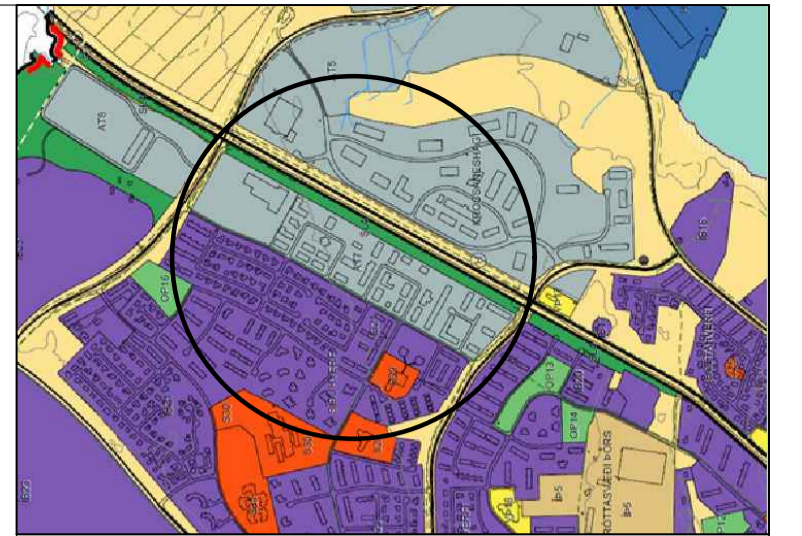

ATHAFNASVÆÐI VIÐ AUSTURSÍÐU. DEILISKIPULAGSBREYTING - SKÝRINGARMYNDIR

Horft frá nýrri aðkomu við Sjafnargötu

Horft frá bílastæðum við Norðurtorg

Horft frá hringtorgi við Hörgárbraut og Sjafnargötu

Horft frá Hörgárbraut - Norðurtorg í forgrunni

ADALSKIUPULAG AKUREYRAR 2018-2030

VERKEFNI:
AUSTURSÍÐA 2, AKUREYRI

TEIKNING:
DEILISKIPULAGSUPPDRÁTTUR
SKÝRINGARMYNDIR

VERK: NTORG-1931 SKRÁ: 1931-DSKGRUNNUR
KVARDI: 1:1000 TEIKNAD: BÓS/BDB
DAGS: 10.03.23 SAMÞYKKT: BÓS