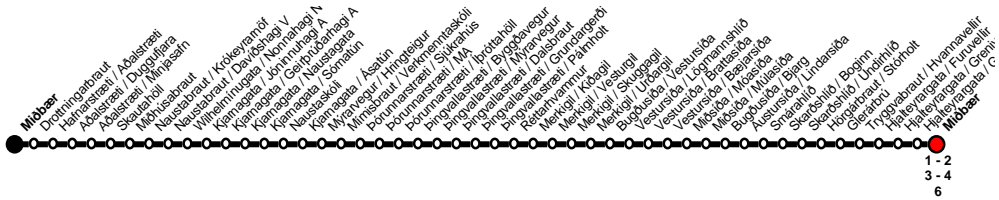

5

1 - 2
3 - 4
6

Mánudaga - föstudaga Naustahverfi - Síðuhverfi

8:25-18:25

Min. yfir klst.

Miðbær	6:36	7:36	25	19:25
Drottningarbraut	6:37	7:37	26	19:26
Hafnarstræti / Aðalstræti	6:39	7:39	28	19:28
Aðalstræti / Duggufjara	6:40	7:40	29	19:29
Aðalstræti / Minjasafn	6:40	7:40	29	19:29
Skautahöll	6:41	7:41	30	19:30
Miðhusabraut	6:42	7:42	31	19:31
Naustabraut / Krókeyrarnöf	6:43	7:43	32	19:32
Naustabraut / Davíðshagi V	6:44	7:44	33	19:33
Wilhelminugata / Nonnahagi N	6:45	7:45	34	19:34
Kjarnagata / Jóninnuhagi A	6:46	7:46	35	19:35
Kjarnagata / Geirprúðarhagi A	6:46	7:46	35	19:35
Kjarnagata / Naustagata	6:47	7:47	36	19:36
Kjarnagata / Sómatún	6:48	7:48	37	19:37
Naustaskóli	6:49	7:49	38	19:38
Kjarnagata / Asatún	6:50	7:50	39	19:39
Mýrarvegur / Hringteigur	6:51	7:51	40	19:40
Mímsibraut / Verkmennaskóli	6:52	7:52	41	19:41
Þórunnarstræti / Sjúkrahús	6:53	7:53	42	19:42
Þórunnarstræti / MA	6:53	7:53	42	19:42
Þórunnarstræti / Þróttahöll	6:54	7:54	43	19:43
Þingvallastræti / Byggðavegur	6:55	7:55	44	19:44
Þingvallastræti / Myrarvegur	6:56	7:56	45	19:45
Þingvallastræti / Dalsbraut	6:57	7:57	46	19:46
Þingvallastræti / Grundargerði	6:57	7:57	46	19:46
Þingvallastræti / Pálmholt	6:58	7:58	47	19:47
Réttarhvammur	6:59	7:59	48	19:48
Merkigil / Kiðagil	7:00	8:00	49	19:49
Merkigil / Vesturgil	7:01	8:01	50	19:50
Merkigil / Skuggagil	7:01	8:01	50	19:50
Merkigil / Urðargil	7:02	8:02	51	19:51
Bugðusiða / Vestursiða	7:03	8:03	52	19:52
Vestursiða / Lögmannshlíð	7:04	8:04	53	19:53
Vestursiða / Brattasiða	7:04	8:04	53	19:53
Vestursiða / Bæjarsíða	7:05	8:05	54	19:54
Miðsiða / Móasiða	7:06	8:06	55	19:55
Miðsiða / Múlasíða	7:06	8:06	55	19:55
Bugðusiða / Bjarg	7:07	8:07	56	19:56
Austursíða / Lindarsíða	7:08	8:08	57	19:57
Smárahlið	7:09	8:09	58	19:58
Skarðshlíð / Boginn	7:10	8:10	59	19:59
Skarðshlíð / Undirhlíð	7:11	8:11	00	20:00
Hörgárbraut / Stórholt	7:12	8:12	01	20:01
Glerárbrú	7:13	8:13	02	20:02
Tryggvabraut / Hvannavellir	7:14	8:14	03	20:03
Hjalteyrargata / Furuvellir	7:15	8:15	04	20:04
Hjalteyrargata / Grenivellir	7:15	8:15	04	20:04
Hjalteyrargata / Gránufélagsga	7:16	8:16	05	20:05
Miðbær	7:17	8:17	06	20:06