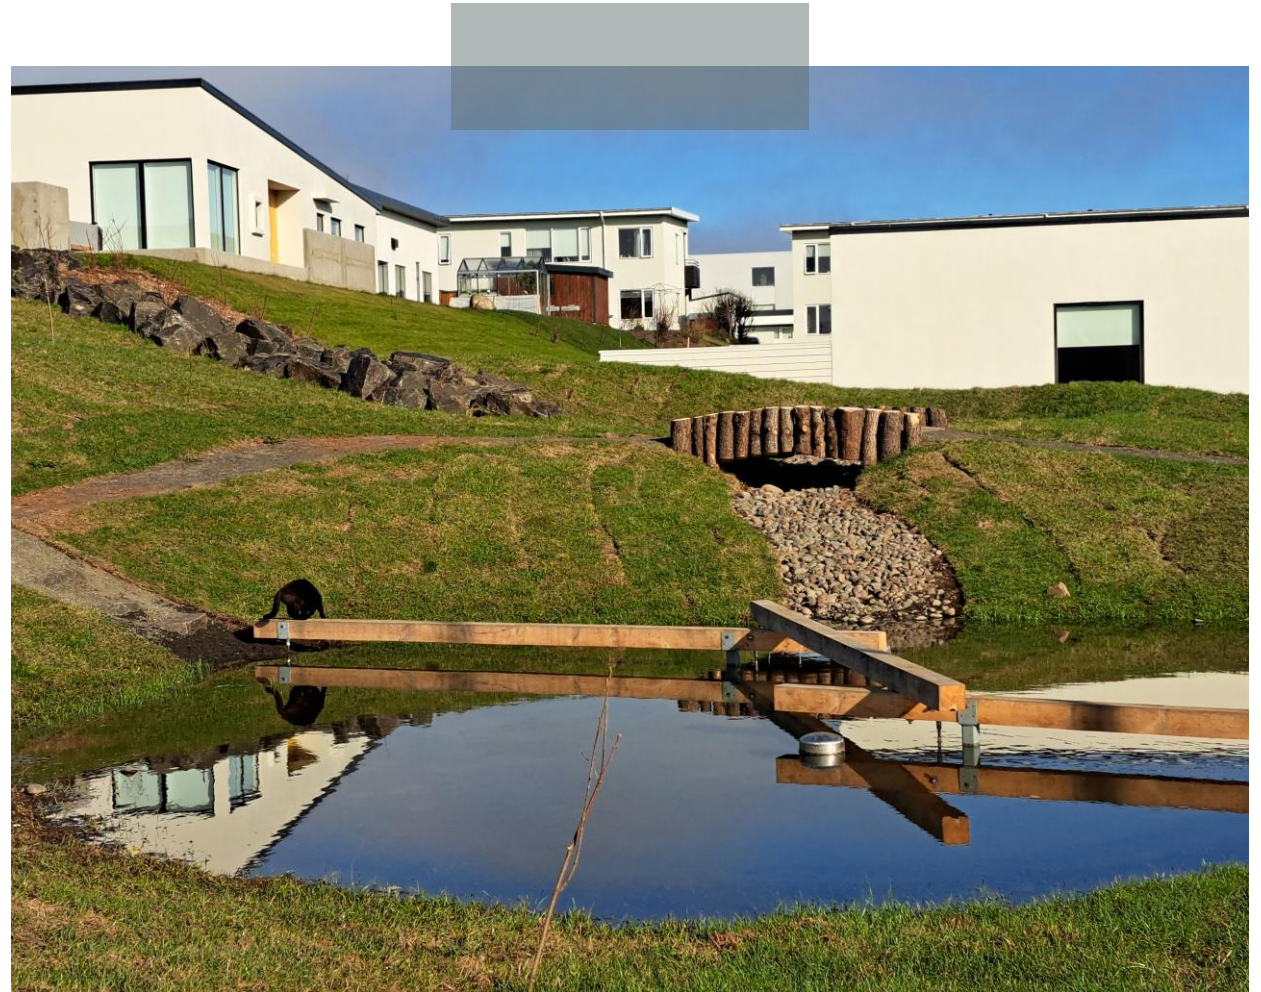

# NÝFRAMKVÆMDIR Á ÁRINU 2023

Leiksvæði í Nausta- og Hagahverfi

# LEIKSVÆÐI Í NAUSTA- OG HAGAHVERFI

- Nýjustu framkvæmdir Nausta- og Hagahverfis snúa að grænum svæðum
- Mikilvægt er að fjölskyldur geti notið sín úti í náttúrunni í sínu nærumhverfi
- Úrval leiktækja á fallegum svæðum sem henta börnum sem og fullorðnum
- Nestisborð, ruslatunnur og fjölbreyttur trjágróður verður á öllum svæðunum

# HALLDÓRUHAGI

- Leiksvæði þar sem náttúran fær að njóta sín
- Drumbar til að stikla yfir vatn, lítill gervigrasvöllur og göngubrú

Finnur þú köttinn?

# GEIRÞRÚÐARHAGI

- Leiksvæði þar sem náttúran fær að njóta sín
- Rólur, bátur sem vaggar, klifurveggur og rennibraut
- Trjágróður, nestisbekkur, ruslatunna og göngustígur yfir hól