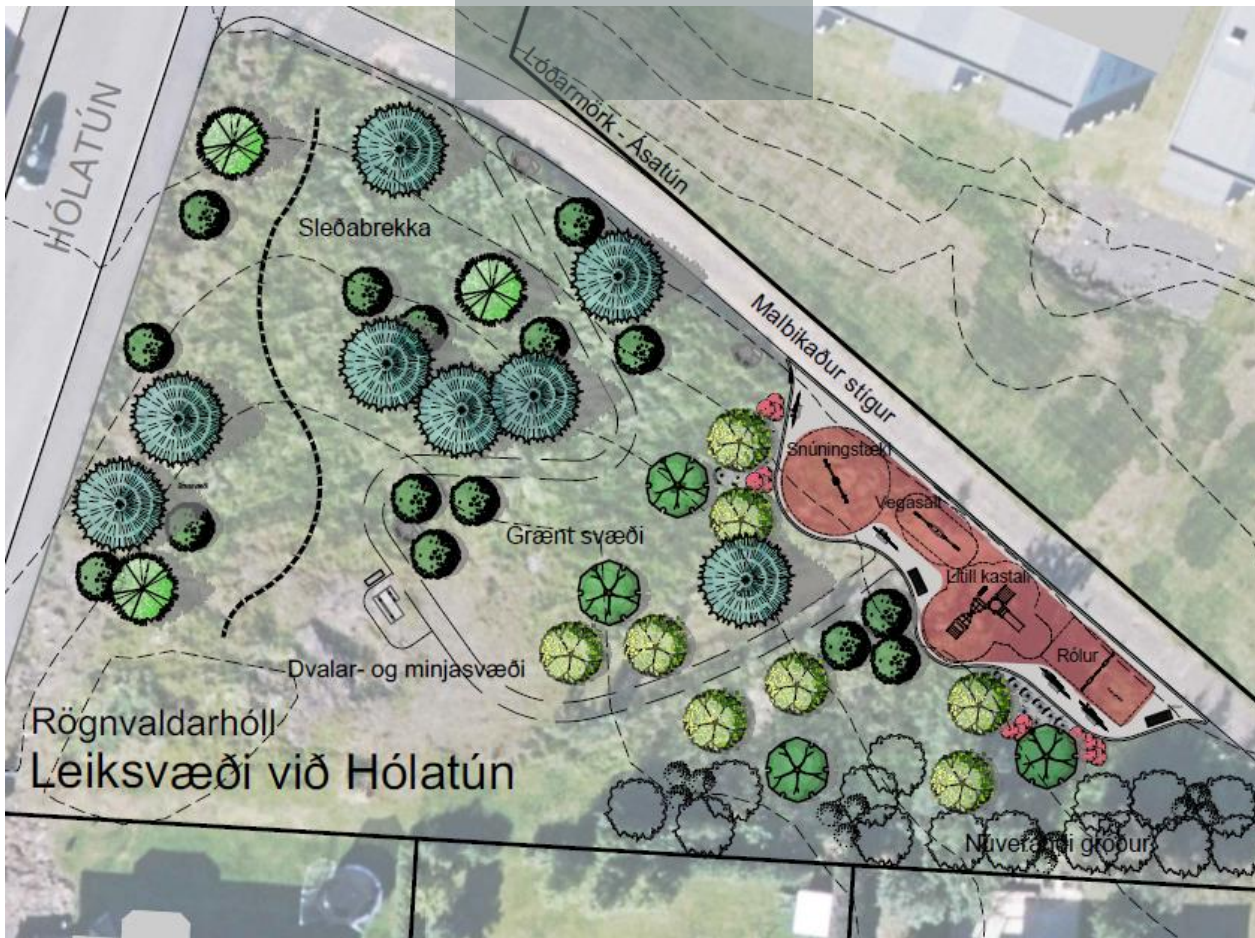

# LEIKSVÆÐI Í NAUSTA- OG HAGAHVERFI

- Nýjustu framkvæmdir Nausta- og Hagahverfis snúa að grænum svæðum
- Mikilvægt er að fjölskyldur geti notið sín úti í náttúrunni í sínu nærumhverfi
- Úrval leiktækja á fallegum svæðum sem henta börnum sem og fullorðnum
- Nestisborð, ruslatunnur og fjölbreyttur trjágróður verður á öllum svæðunum

# HÓLATÚN

- Lítil kastali, vegasalt, snúningstæki og rólur
- Mikil áhersla lögð á gróður og grænt svæði
- Nestisborð, ruslatunna, sleðabrekka og hóll

# HALLDÓRUHAGI

- Leiksvæði þar sem náttúran fær að njóta sín
- Drumbar til að stikla yfir vatn, lítill gervigrasvöllur og göngubrú

Finnur þú köttinn?

# GEIRÞRÚÐARHAGI

- Leiksvæði þar sem náttúran fær að njóta sín
- Rólur, bátur sem vaggar, klifurveggur og rennibraut
- Trjágróður, nestisbekkur, ruslatunna og göngustígur yfir hól