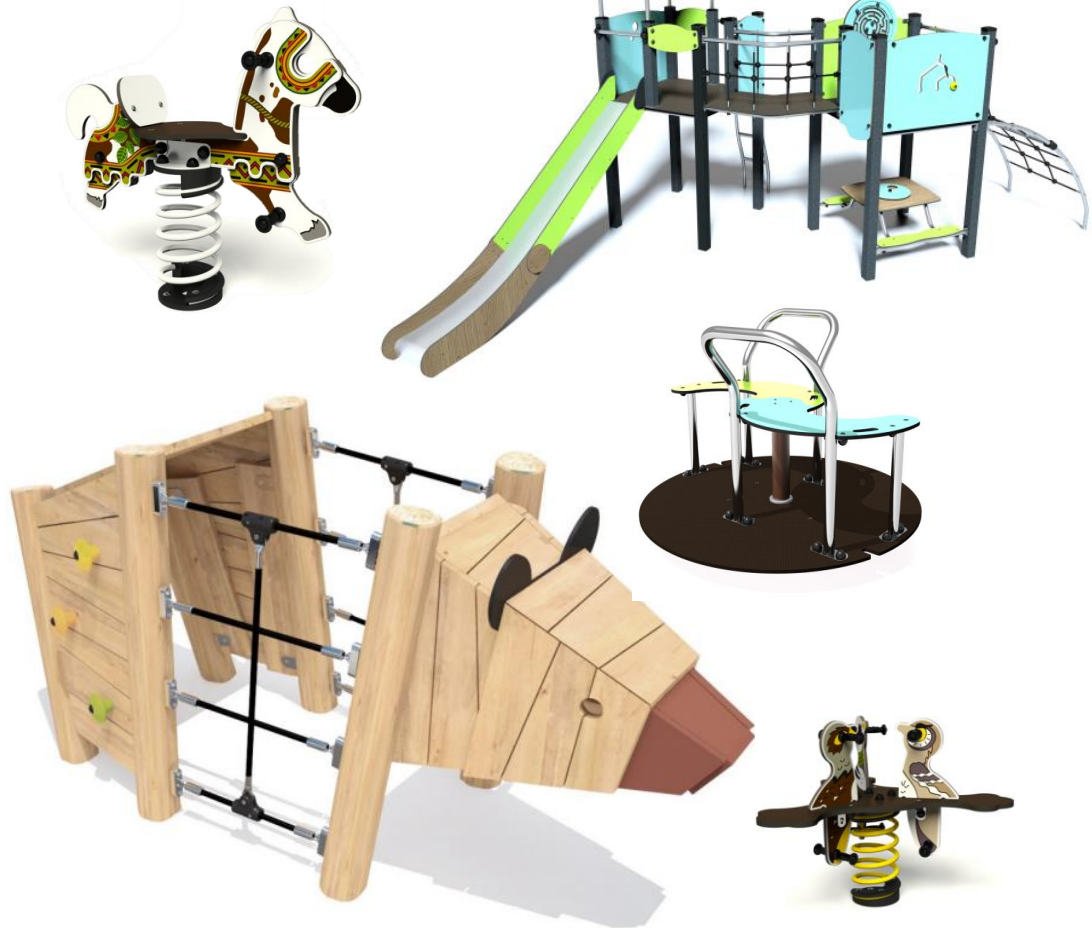

# HÓLATÚN

- Lítil kastali, vegasalt, snúningstæki og rólur
- Mikil áhersla lögð á gróður og grænt svæði
- Nestisborð, ruslatunna, sleðabrekka og hóll

# SÓMATÚN

- Kastali, gormatæki, rólur og snúningstæki
- Nestisborð, ruslatunna og trjágróður
- Ísbjörn til að klifra á

# HALLDÓRUHAGI

- Leiksvæði þar sem náttúran fær að njóta sín
- Drumbar til að stikla yfir vatn, lítill gervigrasvöllur og göngubrú

Finnur þú köttinn?

# GEIRÞRÚÐARHAGI

- Leiksvæði þar sem náttúran fær að njóta sín
- Rólur, bátur sem vaggar, klifurveggur og rennibraut
- Trjágróður, nestisbekkur, ruslatunna og göngustígur yfir hól