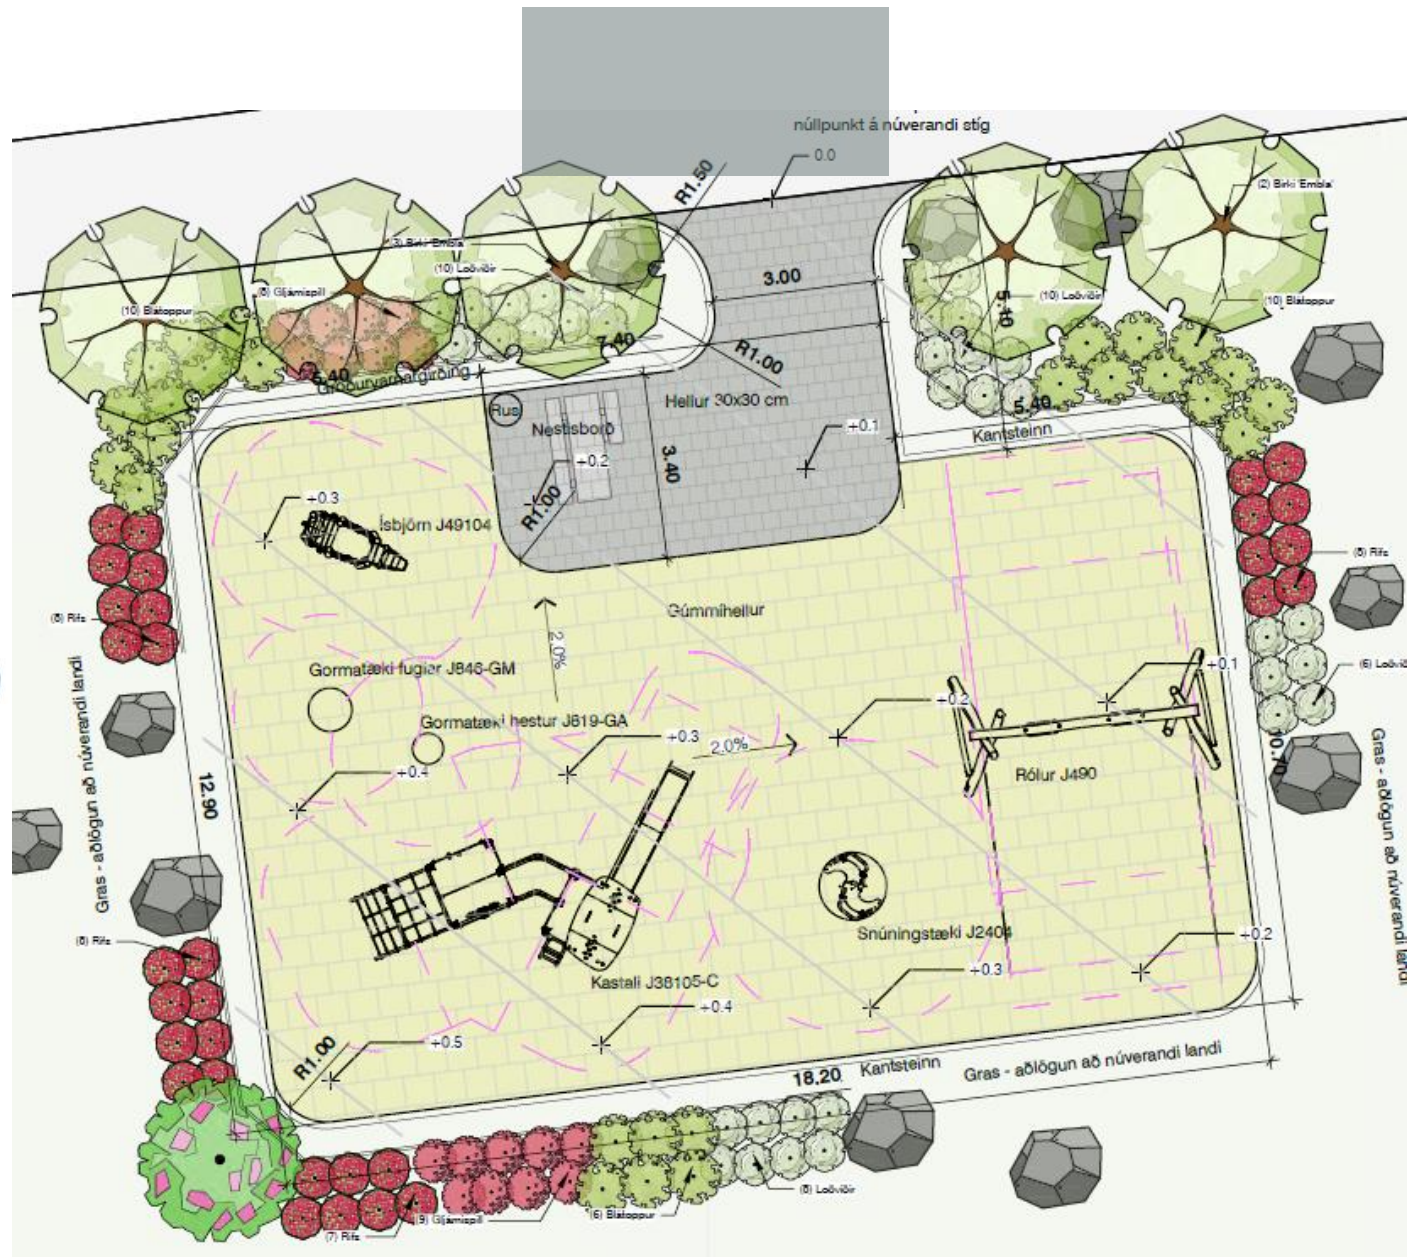

SÓMATÚN

- Kastali, gormatæki, rólur og snúningstæki
- Nestisborð, ruslatunna og trjágróður
- Ísbjörn til að klifra á